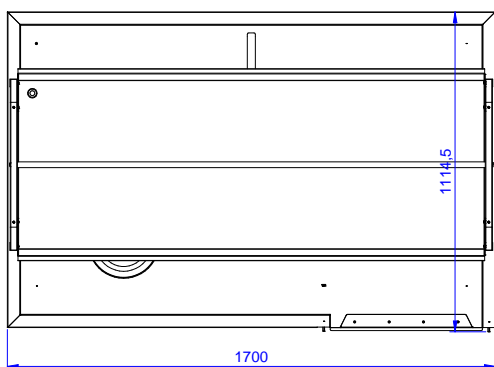

Zkrácená specifikace

Položka č.

Konstrukce z nerez oceli AISI304. Čtyři čtvercové 40x40mm výškově stavitelné nohy. Třístranný spojovací rám.

Jednopatrová nástavba na mycí koše. Jeden otvor na odpad s gumovým okrajem. Pro připojení k dopravníku na pravé přední straně. Směr posuvu koše: zleva doprava.

SCHVÁLENO: _____

Zepředu

Boční

Shora

Hlavní informace

Vnější rozměry, Šířka 865343 (BHST1711L)	1700 mm
Vnější rozměry, Hloubka	1100 mm
Vnější rozměry, Výška	1551 mm
Netto váha:	15 kg
Směr posunu koše:	zleva doprava