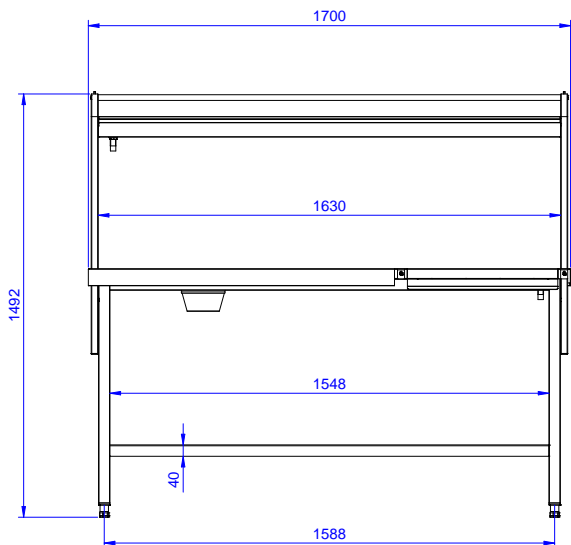

Zkrácená specifikace

Položka č.

Konstrukce z nerez oceli AISI304. Čtyři čtvercové 40x40mm výškově stavitelné nohy. Třístranný spojovací rám.

Jednopatrová nástavba na mycí koše. Jeden otvor na odpad s gumovým okrajem. Pro připojení k dopravníku na pravé přední straně. Směr posuvu koše: zleva doprava.

Konstrukce

- Standardně 1 nebo 2 otvory na odpad s gumovým okrajem (dle délky modelu).
- Hladké leštěné povrchy usnadňující čištění.
- Zvýšené okraje ze všech stran zamezují náhodnému pádu/shození nádobí ze stolu a stékání vody.
- Konstrukce z ušlechtilé nerez oceli AISI 304 s nerezovými nohami ze čtvercových profilů 40x40mm.
- Třídící stůl dodáván s nástavbou na plnění mycích košů, které lze naklopit směrem k mytí nádobí nebo směrem k příjmu nádobí.

Udržitelnost

- Extra příslušenství: dráha na podnosy, skluz na příbory nebo další otvor na odpad.

Extra příslušenství

- Stěrka na talíře. PNC 855297
- Police na talíře/koše pro příjmový/třídící stůl 1700mm. PNC 865376
- Dráha na podnosy na příjmové/třídící stoly, nerezová (k instalaci ze strany zákazníka/číšníků), 1700mm. PNC 865380
- Skluz na příbory (k instalaci na dráhu na podnosy). PNC 865383
- Sada pro uchycení 2 čtvercových nohou do podlahy. PNC 865386
- Nerezová odnímatelná deska se zvýšenými okraji pro vedení mycích košů (používá se pro propojení 2 mycích stolů k myčkám). PNC 865418
- Nerezová odnímatelná deska s otvorem na odpad, se zvýšenými okraji pro vedení mycích košů (používá se pro propojení 2 mycích stolů k myčkám). PNC 865419

SCHVÁLENO: _____

Zepředu

Boční

Shora

Hlavní informace

Vnější rozměry, Šířka 865343 (BHST1711L)	1700 mm
Vnější rozměry, Hloubka	1100 mm
Vnější rozměry, Výška	1551 mm
Netto váha:	15 kg
Směr posunu koše:	zleva doprava