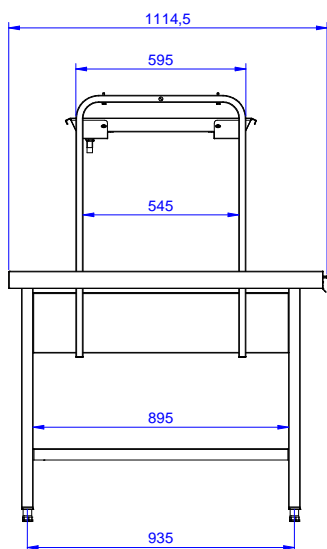

Zkrácená specifikace

Položka č.

Konstrukce z nerez oceli AISI304. Čtyři čtvercové 40x40mm výškově stavitelné nohy. Třístranný spojovací rám.

Jednopatrová nástavba na mycí koše. Jeden otvor na odpad s gumovým okrajem. Pro připojení k dopravníku na pravé přední straně. Směr posuvu koše: zleva doprava.

Konstrukce

- Standardně 1 nebo 2 otvory na odpad s gumovým okrajem (dle délky modelu).
- Hladké leštěné povrchy usnadňující čištění.
- Zvýšené okraje ze všech stran zamezují náhodnému pádu/shození nádobí ze stolu a stékání vody.
- Konstrukce z ušlechtilé nerez oceli AISI 304 s nerezovými nohami ze čtvercových profilů 40x40mm.
- Třídící stůl dodáván s nástavbou na plnění mycích košů, které lze naklopit směrem k mytí nádobí nebo směrem k příjmu nádobí.

Udržitelnost

- Extra příslušenství: dráha na podnosy, skluz na příbory nebo další otvor na odpad.

Extra příslušenství

- Stěrka na talíře. PNC 855297
- Police na talíře/koše pro příjmový/třídící stůl 1700mm. PNC 865376
- Dráha na podnosy na příjmové/třídící stoly, nerezová (k instalaci ze strany zákazníka/číšníků), 1700mm. PNC 865380
- Skluz na příbory (k instalaci na dráhu na podnosy). PNC 865383
- Sada pro uchycení 2 čtvercových nohou do podlahy. PNC 865386
- Nerezová odnímatelná deska se zvýšenými okraji pro vedení mycích košů (používá se pro propojení 2 mycích stolů k myčkám). PNC 865418
- Nerezová odnímatelná deska s otvorem na odpad, se zvýšenými okraji pro vedení mycích košů (používá se pro propojení 2 mycích stolů k myčkám). PNC 865419

SCHVÁLENO: _____

Zepředu

Boční

Shora

Hlavní informace

Vnější rozměry, Šířka 865343 (BHST1711L)	1700 mm
Vnější rozměry, Hloubka	1100 mm
Vnější rozměry, Výška	1551 mm
Netto váha:	15 kg
Směr posunu koše:	zleva doprava